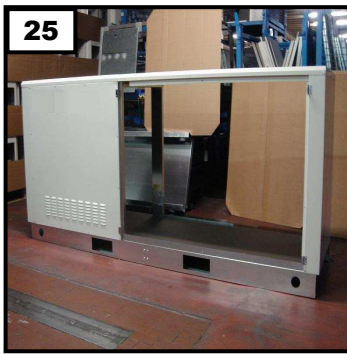

RISULTATO FINALE - FINAL RESULT

Per ulteriori informazioni rivolgersi al nostro ufficio tecnico che rimane a disposizione per qualsiasi chiarimento e per la progettazione di soluzioni personalizzate.

For further information make reference to our Technical department, which is available for explanations and for the design of customised solutions.