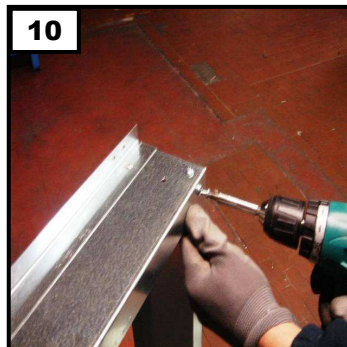

Box bruciatore_Rif.: Generatore aria calda_Orizzontale
Burner box_Ref.: Air heaters_Horizontal

IT Originale
EN Translation

Istruzione N° - N° Instruction
FIP-1203

DESCRIZIONE

Box protezione Bruciatore, accessorio obbligatorio per le unità da installare all'esterno – (Bruciatore escluso: accessorio addizionale).

Questo foglio istruzioni è parte integrante del libretto dell'unità sulla quale viene installato l'accessorio.
A tale documento si rimanda per le AVVERTENZE GENERALI.
L'installazione deve essere effettuata da personale qualificato.

DESCRIPTION

Burner protection Box, accessory mandatory for outdoor installation – (Excluded burner: additional accessory).

Hereby instruction sheet is an integral part of the unit's manual on which the accessory is installed.
Please refer to hereby manual for GENERAL RECOMMENDATIONS.
The installation must be performed by qualified personnel.