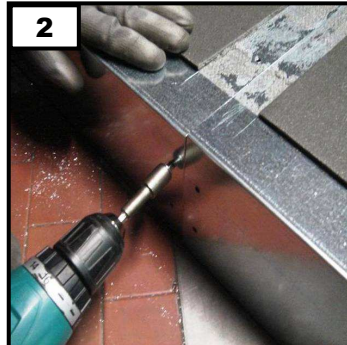

Box bruciatore_Rif.: Generatore aria calda_Orizzontale
Burner box_Ref.: Air heaters_Horizontal

IT Originale
EN Translation

Istruzione N° - N° Instruction
FIP-1203

DESCRIZIONE

Box protezione Bruciatore, accessorio obbligatorio per le unità da installare all'esterno – (Bruciatore escluso: accessorio addizionale).

Questo foglio istruzioni è parte integrante del libretto dell'unità sulla quale viene installato l'accessorio.
A tale documento si rimanda per le AVVERTENZE GENERALI.
L'installazione deve essere effettuata da personale qualificato.

DESCRIPTION

Burner protection Box, accessory mandatory for outdoor installation – (Excluded burner: additional accessory).

Hereby instruction sheet is an integral part of the unit's manual on which the accessory is installed.
Please refer to hereby manual for GENERAL RECOMMENDATIONS.
The installation must be performed by qualified personnel.