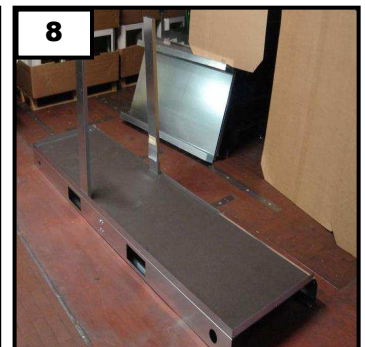

Box bruciatore_Rif.: Generatore aria calda_Orizzontale
Burner box_Ref.: Air heaters_Horizontal

IT Originale
EN Translation

Istruzione N° - N° Instruction
FIP-1203

DESCRIZIONE

Box protezione Bruciatore, accessorio obbligatorio per le unità da installare all'esterno – (Bruciatore escluso: accessorio addizionale).

Questo foglio istruzioni è parte integrante del libretto dell'unità sulla quale viene installato l'accessorio.
A tale documento si rimanda per le AVVERTENZE GENERALI.
L'installazione deve essere effettuata da personale qualificato.

DESCRIPTION

Burner protection Box, accessory mandatory for outdoor installation – (Excluded burner: additional accessory).

Hereby instruction sheet is an integral part of the unit's manual on which the accessory is installed.
Please refer to hereby manual for GENERAL RECOMMENDATIONS.
The installation must be performed by qualified personnel.