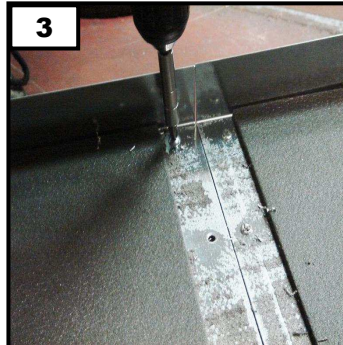

Box bruciatore_Rif.: Generatore aria calda_Orizzontale
Burner box_Ref.: Air heaters_Horizontal

IT Originale
EN Translation

Istruzione N° - N° Instruction
FIP-1203

DESCRIZIONE

Box protezione Bruciatore, accessorio obbligatorio per le unità da installare all'esterno – (Bruciatore escluso: accessorio addizionale).

Questo foglio istruzioni è parte integrante del libretto dell'unità sulla quale viene installato l'accessorio.
A tale documento si rimanda per le AVVERTENZE GENERALI.
L'installazione deve essere effettuata da personale qualificato.

DESCRIPTION

Burner protection Box, accessory mandatory for outdoor installation – (Excluded burner: additional accessory).

Hereby instruction sheet is an integral part of the unit's manual on which the accessory is installed.
Please refer to hereby manual for GENERAL RECOMMENDATIONS.
The installation must be performed by qualified personnel.