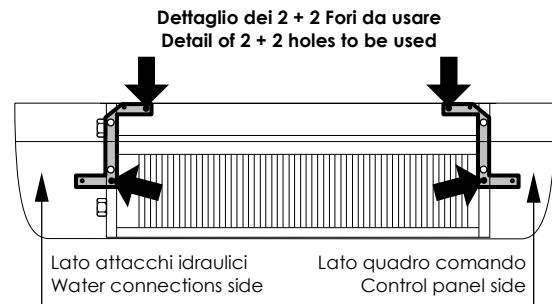

MONTAGGIO COPPIA ZOCCOLI INTERNA (SOTTO ALL'UNITÀ INTERNA) – INSTALLATION OF INTERNAL FEET COUPLE (UNDER THE INTERNAL UNIT)