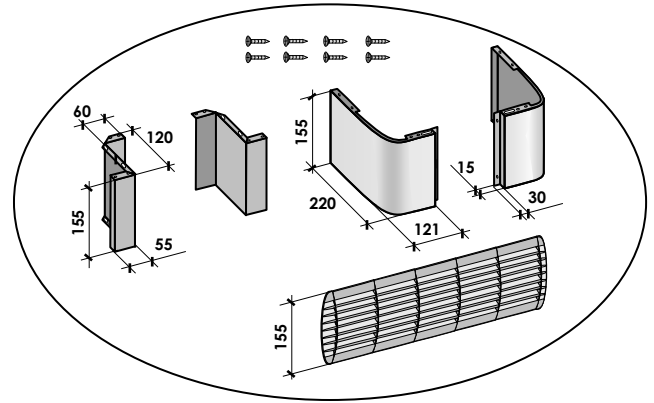

SUPPLIED ITEMS

- Internal feet couple
- External feet couple
- Air intake grill
- 8 screws Ø 3.9x9.5 without blunt
- Packaging of the accessory and hereby Assembly instruction

DESCRIZIONE

Zoccolone + griglia aspirazione aria (per trasformazione da versione FX-VA a FX-VC o da versione FX-HA a FX-HC).

Questo foglio istruzioni è parte integrante del libretto dell'unità sulla quale viene installato l'accessorio. A tale documento si rimanda per le AVVERTENZE GENERALI.

INSTALLAZIONE

1. 1 Installare la coppia zoccoli interna (2+2 viti)
2. 2 Togliere le viti che bloccano i rinforzi inferiori del mobile (4+4 viti)
3. 3 Installare la coppia zoccoli esterna (utilizzando le viti appena tolte) bloccando assieme Zoccolo + Mobile + Rinforzo (4+4 viti)
4. 4 Installare la griglia aspirazione aria (bloccare con le 2+2 viti)

DESCRIPTION

Air intake feet support + grill (to change from version FX-VA onto FX-VC or FX-HA onto FX-HC).

Hereby instruction sheet is an integral part of the unit's manual on which the accessory is installed. Please refer to hereby manual for GENERAL RECOMMENDATIONS.

INSTALLATION

1. 1 Install the internal feet couple (2+2 screws)
2. 2 Remove the screws that fix the supports cabinet's louver. (4+4 screws)
3. 3 Install the external feet couple (use the screws just removed) by blocking together Feet + Cabinet + Support (4+4 screws)
4. 4 Install the air intake grill (block with the 2+2 screws)