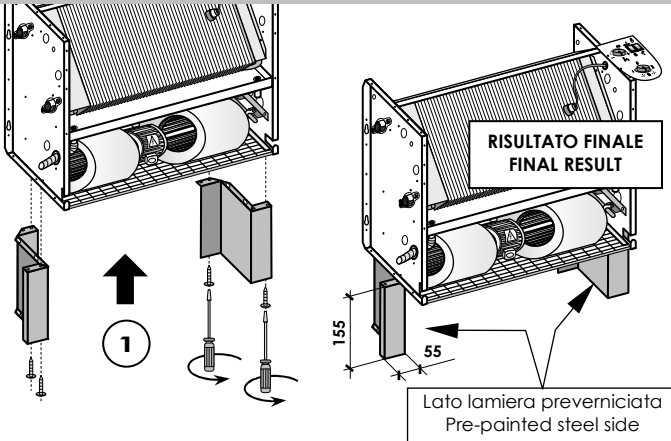

MONTAGGIO COPPIA ZOCCOLI INTERNA (SOTTO ALL'UNITÀ INTERNA) – INSTALLATION OF INTERNAL FEET COUPLE (UNDER THE INTERNAL UNIT)